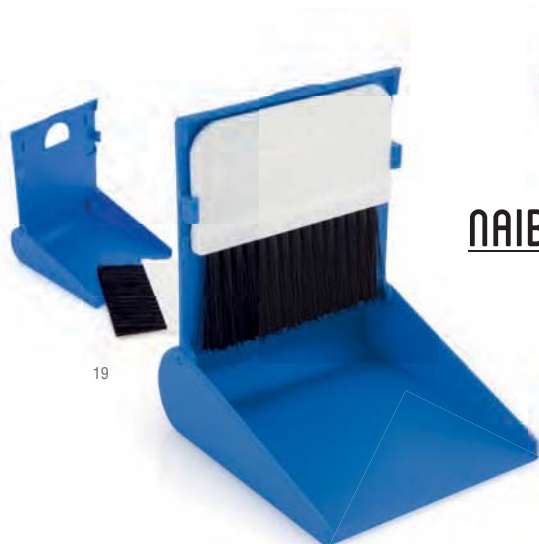

M, L, XL, XXL 20
 Print Code: E(1), N(8)

-500	+500	+2000	+5000
16,74 €	16,22 €	15,68 €	15,16 €

CHEVY
2168

Portamatriculas.
License Plate Frame.
Porte Plaque d'Immatriculation.
Nummernschildhalter.
Portatarga.
Porta-Matriculas.

53 x 13 x 0,3 cm 150
Print Code: E(4)

-500	+500	+2000	+5000
0,74 €	0,71 €	0,69 €	0,67 €

19

NAIBEL
4014

Set Limpieza.
Cleaning Set.
Set Nettoyage.
Reinigungsset.
Set Pulizia.
Set Limpeza.

8,9 x 2,9 x 8,4 cm 200/100
Print Code: D(4)