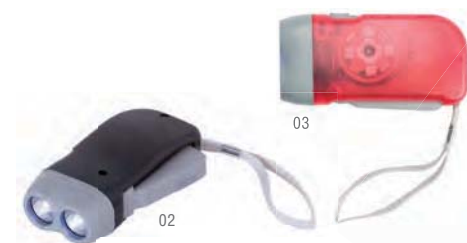

02

03

KOREN

9264

Linterna. 2 Led. Carga Manual.
Torch. 2 Led. Hand Charge Torch.
Lampe. 2 Led. Chargement Manuel.
Lampe. 2 Led. Dynamo.
Torcia. 2 Led. Dinamo.
Lanterna. 2 Led. Carga Manual.

10 x 5,5 x 2,9 cm 200
💧💧💧 Print Code: E(4)

-500	+500	+2000	+5000
1,07 €	1,04 €	1,01 €	0,98 €